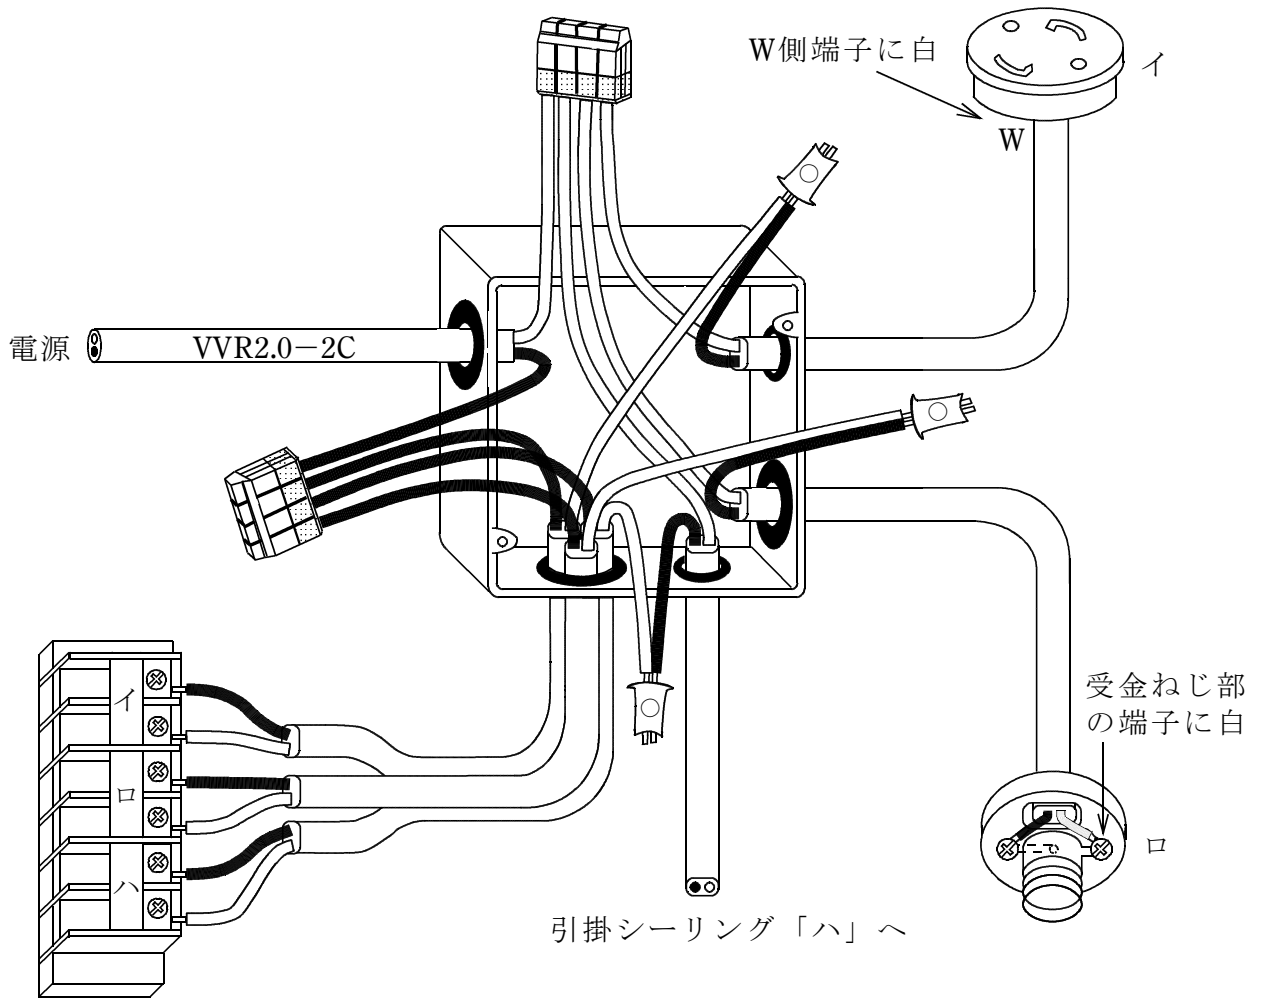

■完成作品の概念図と正解作品例

【概念図】

【複線図】

○ : 施工条件どおりに配線されていれば、各リモコンリレーへの結線は、黒と白が上下入れ替わっていても欠陥としない。

【正解作品例】