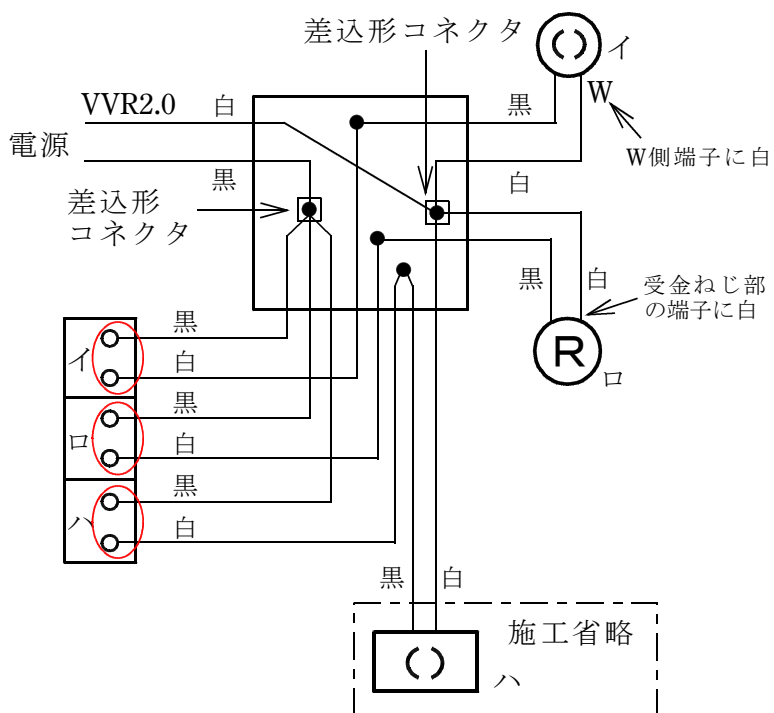

■完成作品の概念図と正解作品例

【概念図】

【複線図】

○ : 施工条件どおりに配線されていれば、各リモコンリレーへの結線は、黒と白が上下入れ替わっていても欠陥としない。

【正解作品例】